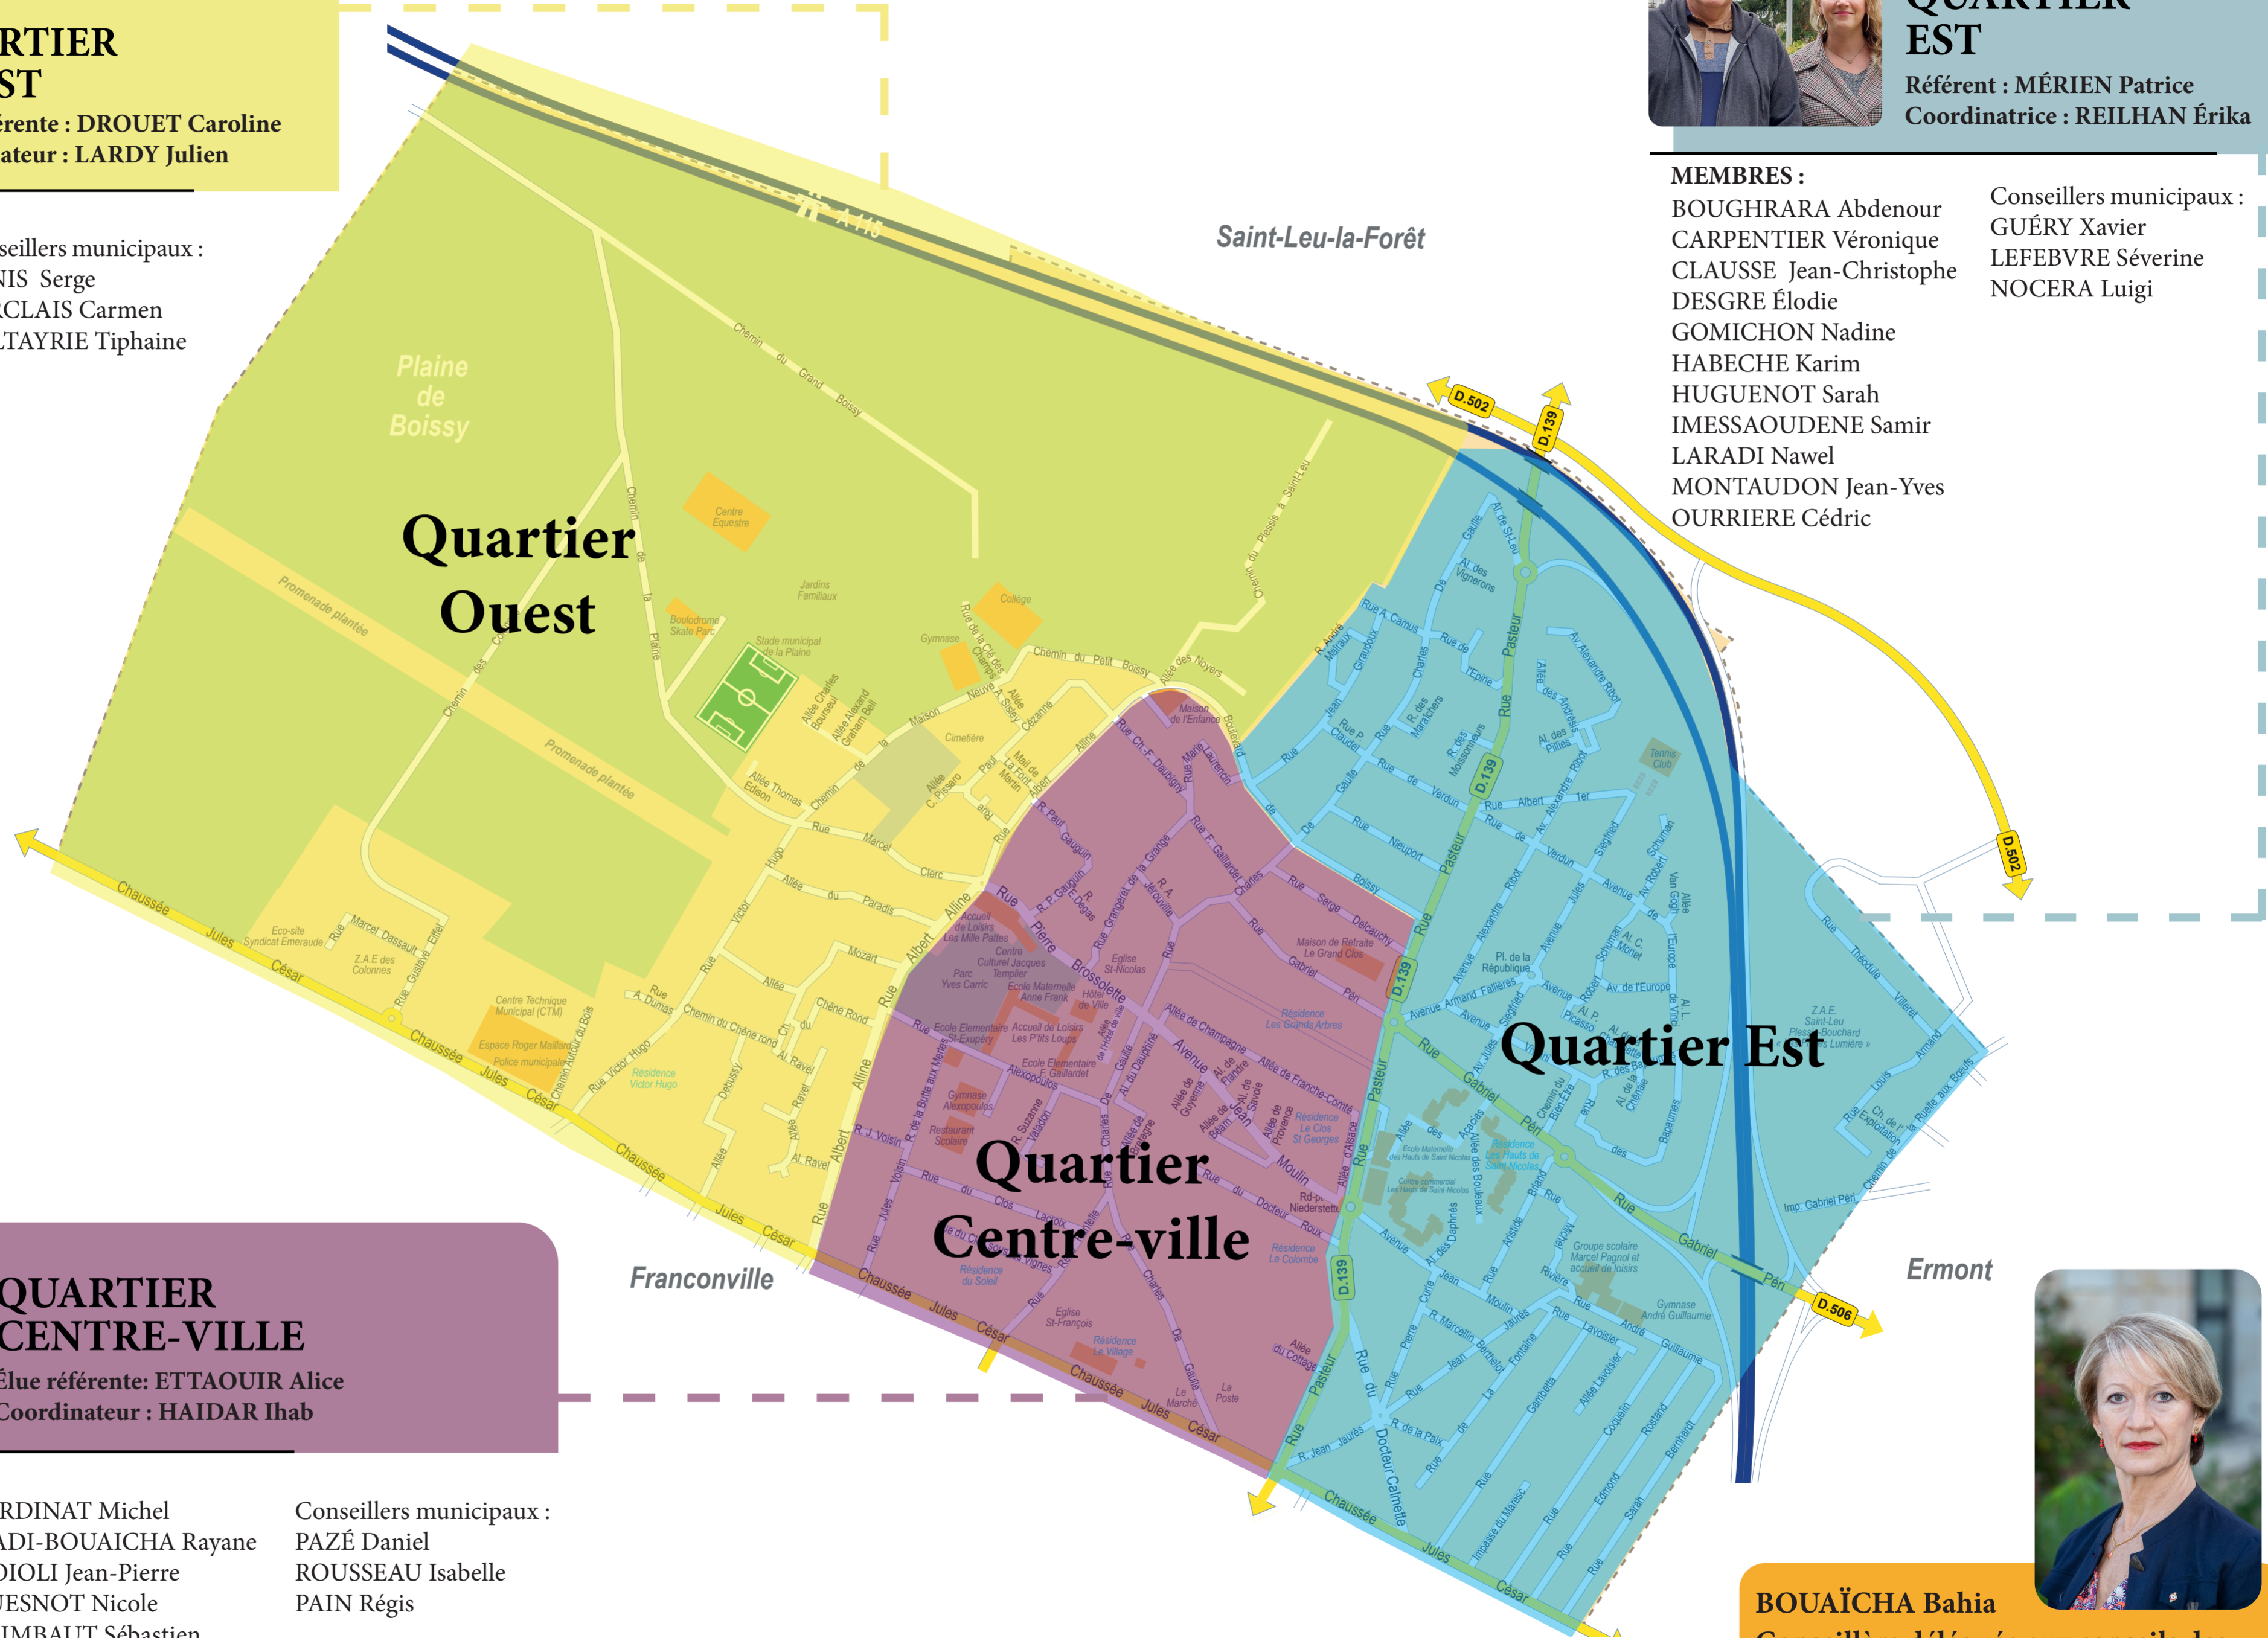

QUARTIER OUEST

Élue référente : DROUET Caroline
Coordinateur : LARDY Julien

MEMBRES :
AYTEKIN Eren
COCHETEUX Arnaud
COLUCCI David
DRAPIN Murielle
PAUL Laurent
THEPAULT Erwann
YOT Sébastien

Conseillers municipaux :
DENIS Serge
BARCLAIS Carmen
GALTAYRIE Tiphaine

QUARTIER EST

Référent : MÉRIEN Patrice
Coordinatrice : REILHAN Érika

MEMBRES :

BOUGHRARA Abdenour
CARPENTIER Véronique
CLAUSSE Jean-Christophe
DEGRE Élodie
GOMICHOON Nadine
HABECHE Karim
HUGUENOT Sarah
IMESSAOUDENE Samir
LARADI Nawel
MONTAUDON Jean-Yves
OURRIERE Cédric

Conseillers municipaux :
GUÉRY Xavier
LEFEBVRE Séverine
NOCERA Luigi

QUARTIER CENTRE-VILLE

Élue référente: ETTAOUIR Alice
Coordinateur : HAIDAR Ihab

MEMBRES :
BIANCARDINI Christine
BIENNASSIS Gaël
EVRARD Audrey
FORMASINI Chantal
GALLOIS Valérie
GUERINON Jean-Claude
HAMOUR Wilfried
JOURNET Mélanie

LARDINAT Michel
MADI-BOUAICHA Rayane
MOIOLI Jean-Pierre
QUESNOT Nicole
RAIMBAUT Sébastien
TIEVANT Cécile

Conseillers municipaux :
PAZÉ Daniel
ROUSSEAU Isabelle
PAIN Régis